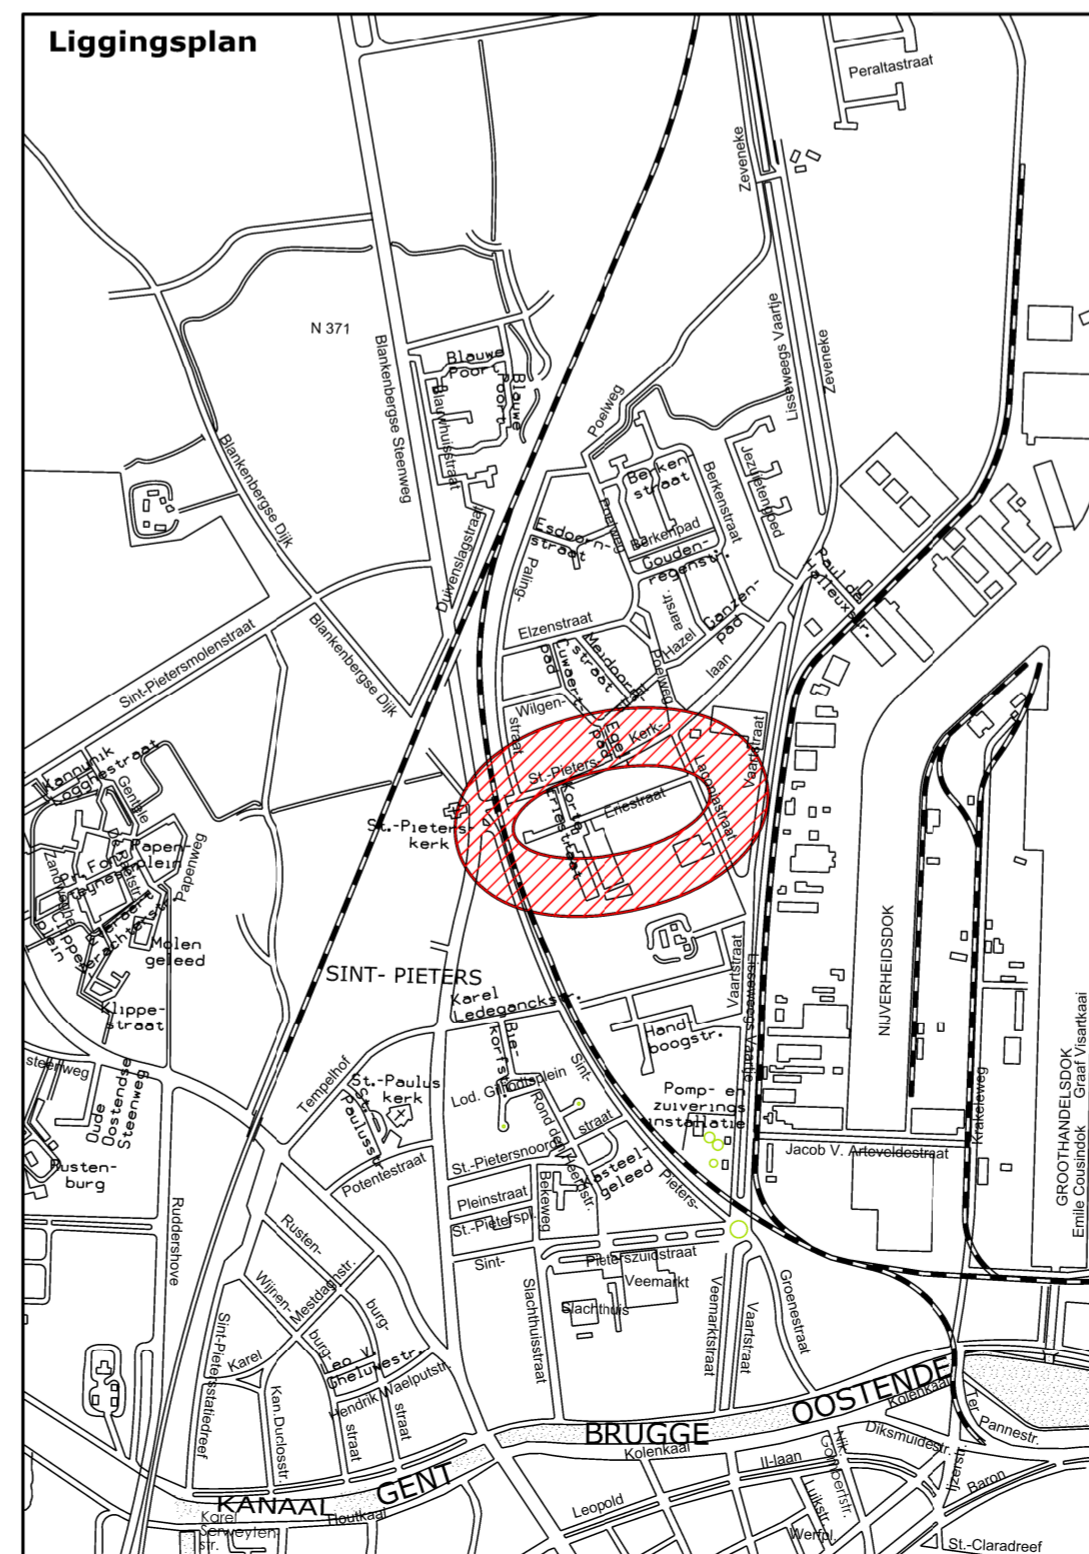

LEGENDE	
	gazon 550 m <sup>2</sup>
	nieuw aan te planten ACER CAMPESTRE 'HUIBERS ELEGANT', maat 18/20 met draadkluit 18 st
	heestermassief - gemengd aan te planten in groepen van 10 à 20 st en vlgs instructies leidende ambtenaar 400 m <sup>2</sup>
	Cornus stolonifera 'Kelseyi' - maat 30/40 - 5/m <sup>2</sup> (100 m <sup>2</sup> ) 500 st
	Deutzia gracilis 'Nikko' - maat co 2l - 7/m <sup>2</sup> (100 m <sup>2</sup> ) 700 st
	Ligustrum obtusifolium 'Dart's Spreader' - maat 30/40 - 5/m <sup>2</sup> (100 m <sup>2</sup> ) 500 st
	Rubus 'Betty Ashburner' - maat 30/40 - 5/m <sup>2</sup> (100 m <sup>2</sup> ) 500 st