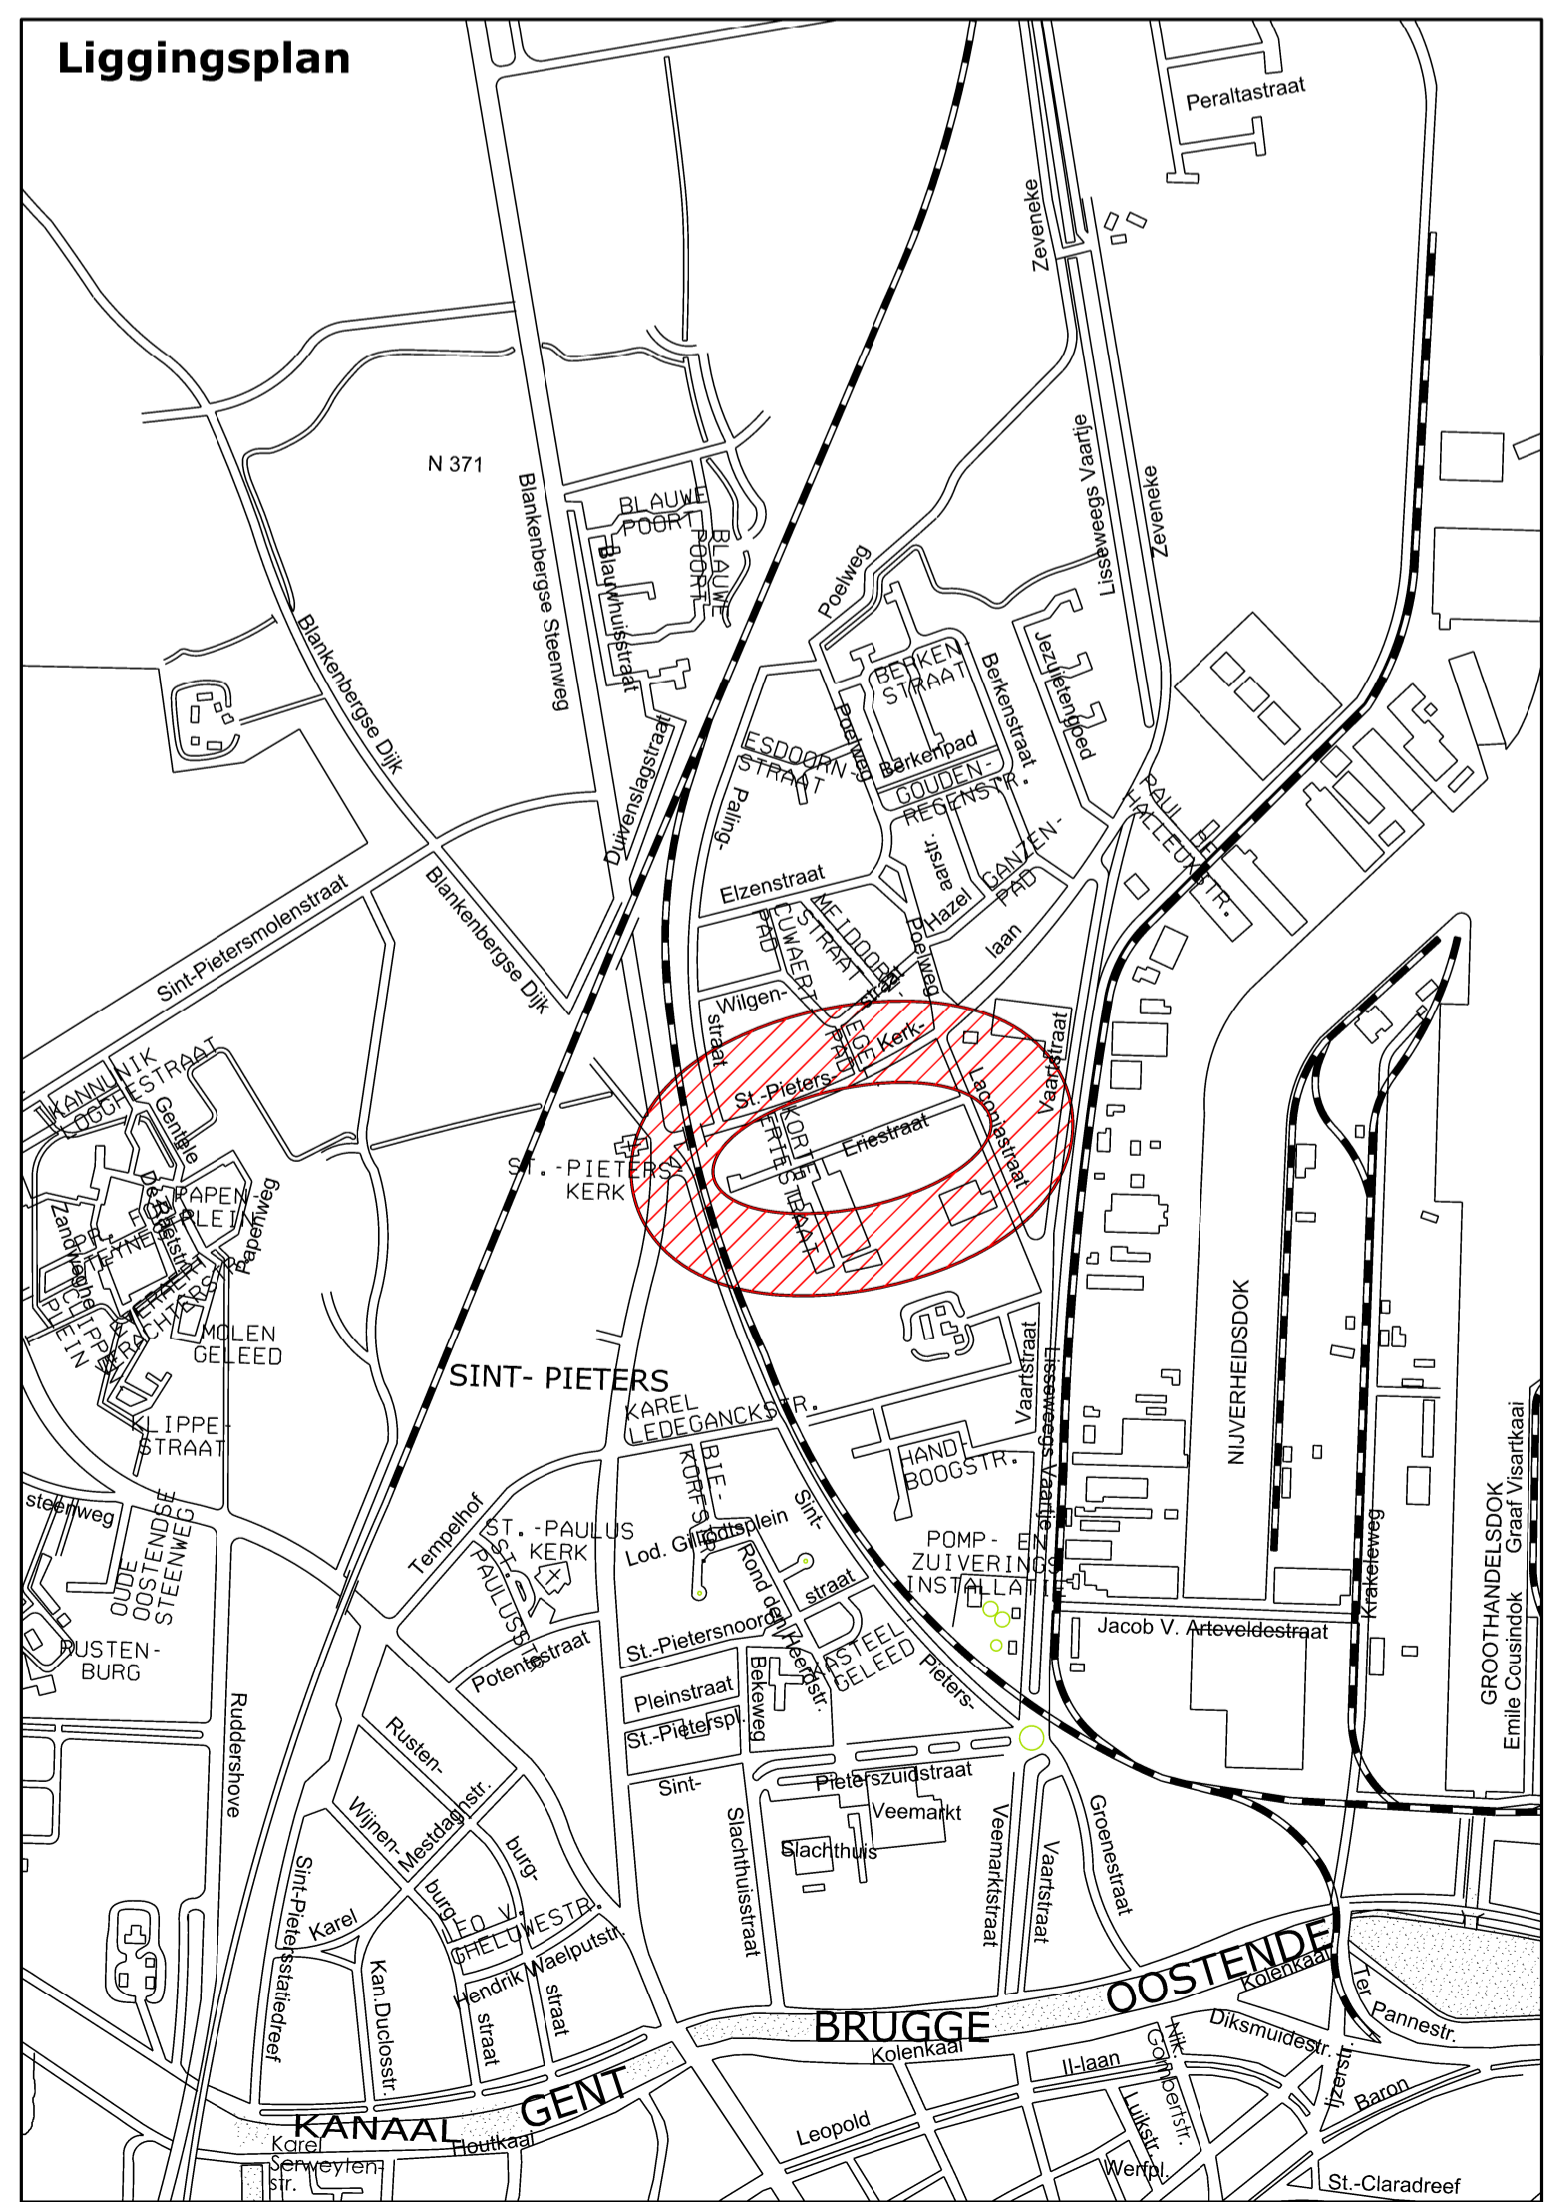

**Ontwerpplan**  
schaal: 1/500

LEGENDE	
	gazon 550 m <sup>2</sup>
	nieuw aan te planten ACER 'CAMPESTRE 'HUIBERS ELEGANT', maat 18/20 met draadkruit 22 st
	heestermassief - gemengd aan te planten in groepen van 10 à 20 st en vigs instructies leidende ambtenaar 400 m <sup>2</sup>
	Cornus stolonifera 'Kelseyi' - maat 30/40 - 5/m <sup>2</sup> (100 m <sup>2</sup> ) 500 st
	Deutzia gracilis 'Nikko' - maat co 2l - 7/m <sup>2</sup> (100 m <sup>2</sup> ) 700 st
	Ligustrum obtusifolium 'Dart's Spreader' - maat 30/40 - 5/m <sup>2</sup> (100 m <sup>2</sup> ) 500 st
	Rubus 'Betty Ashburner' - maat 30/40 - 5/m <sup>2</sup> (100 m <sup>2</sup> ) 500 st

		stad brugge groendienst
<p><b>Boomverjonging en groenaanleg bij heraanleg van straten en pleinen BU 2010/25</b></p>		
ligging	Eriestraat - perceel 12	
plan	<b>Ontwerp</b> <span style="float: right;">schaal: 1/500</span>	
ontwerp	Willy Adriansens, sectorhoofd Patrick Cardinael, adjunct-diensthoofd Marieke Dhaeze, tuinontwerper	
goedkeur	Gezien en goedgekeurd door de gemeenteraad in zitting van .	
planlijst	1	Ontwerp
wijzigingen	1	
status	02/08/2010	As-built
identificatie	Plannummer: 12/13	6099_004_001 Opp: 0,84 x 0,297